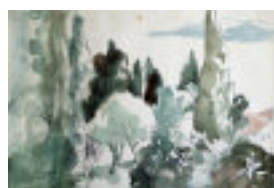

**Lago di Garda**

Aquarell und Bleistift  
auf Aquarellpapier  
Skizze  
undatiert, ca. 1989  
31,0 x 22,7 cm  
Privatsammlung B.K., Hamburg  
M0030\_6120789kk

**Paar**

Mischtechnik auf farbigem  
Papier  
undatiert, ca. 1990  
66,8 x 94,5  
\_7081319 (1)