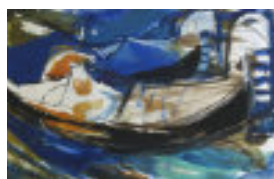

Mischtechnik  
1989  
50,0 x 36 cm  
Privatsammlung  
M0032\_6120804kk

**San Giulio**

Bleistift auf Zeichenpapier  
1979  
24,0 x 33,5 cm  
Privatsammlung  
M0027\_6120782kk

**Leone**

Mischtechnik  
1986  
45,8 x 62,0 cm  
M0036\_6120811kk